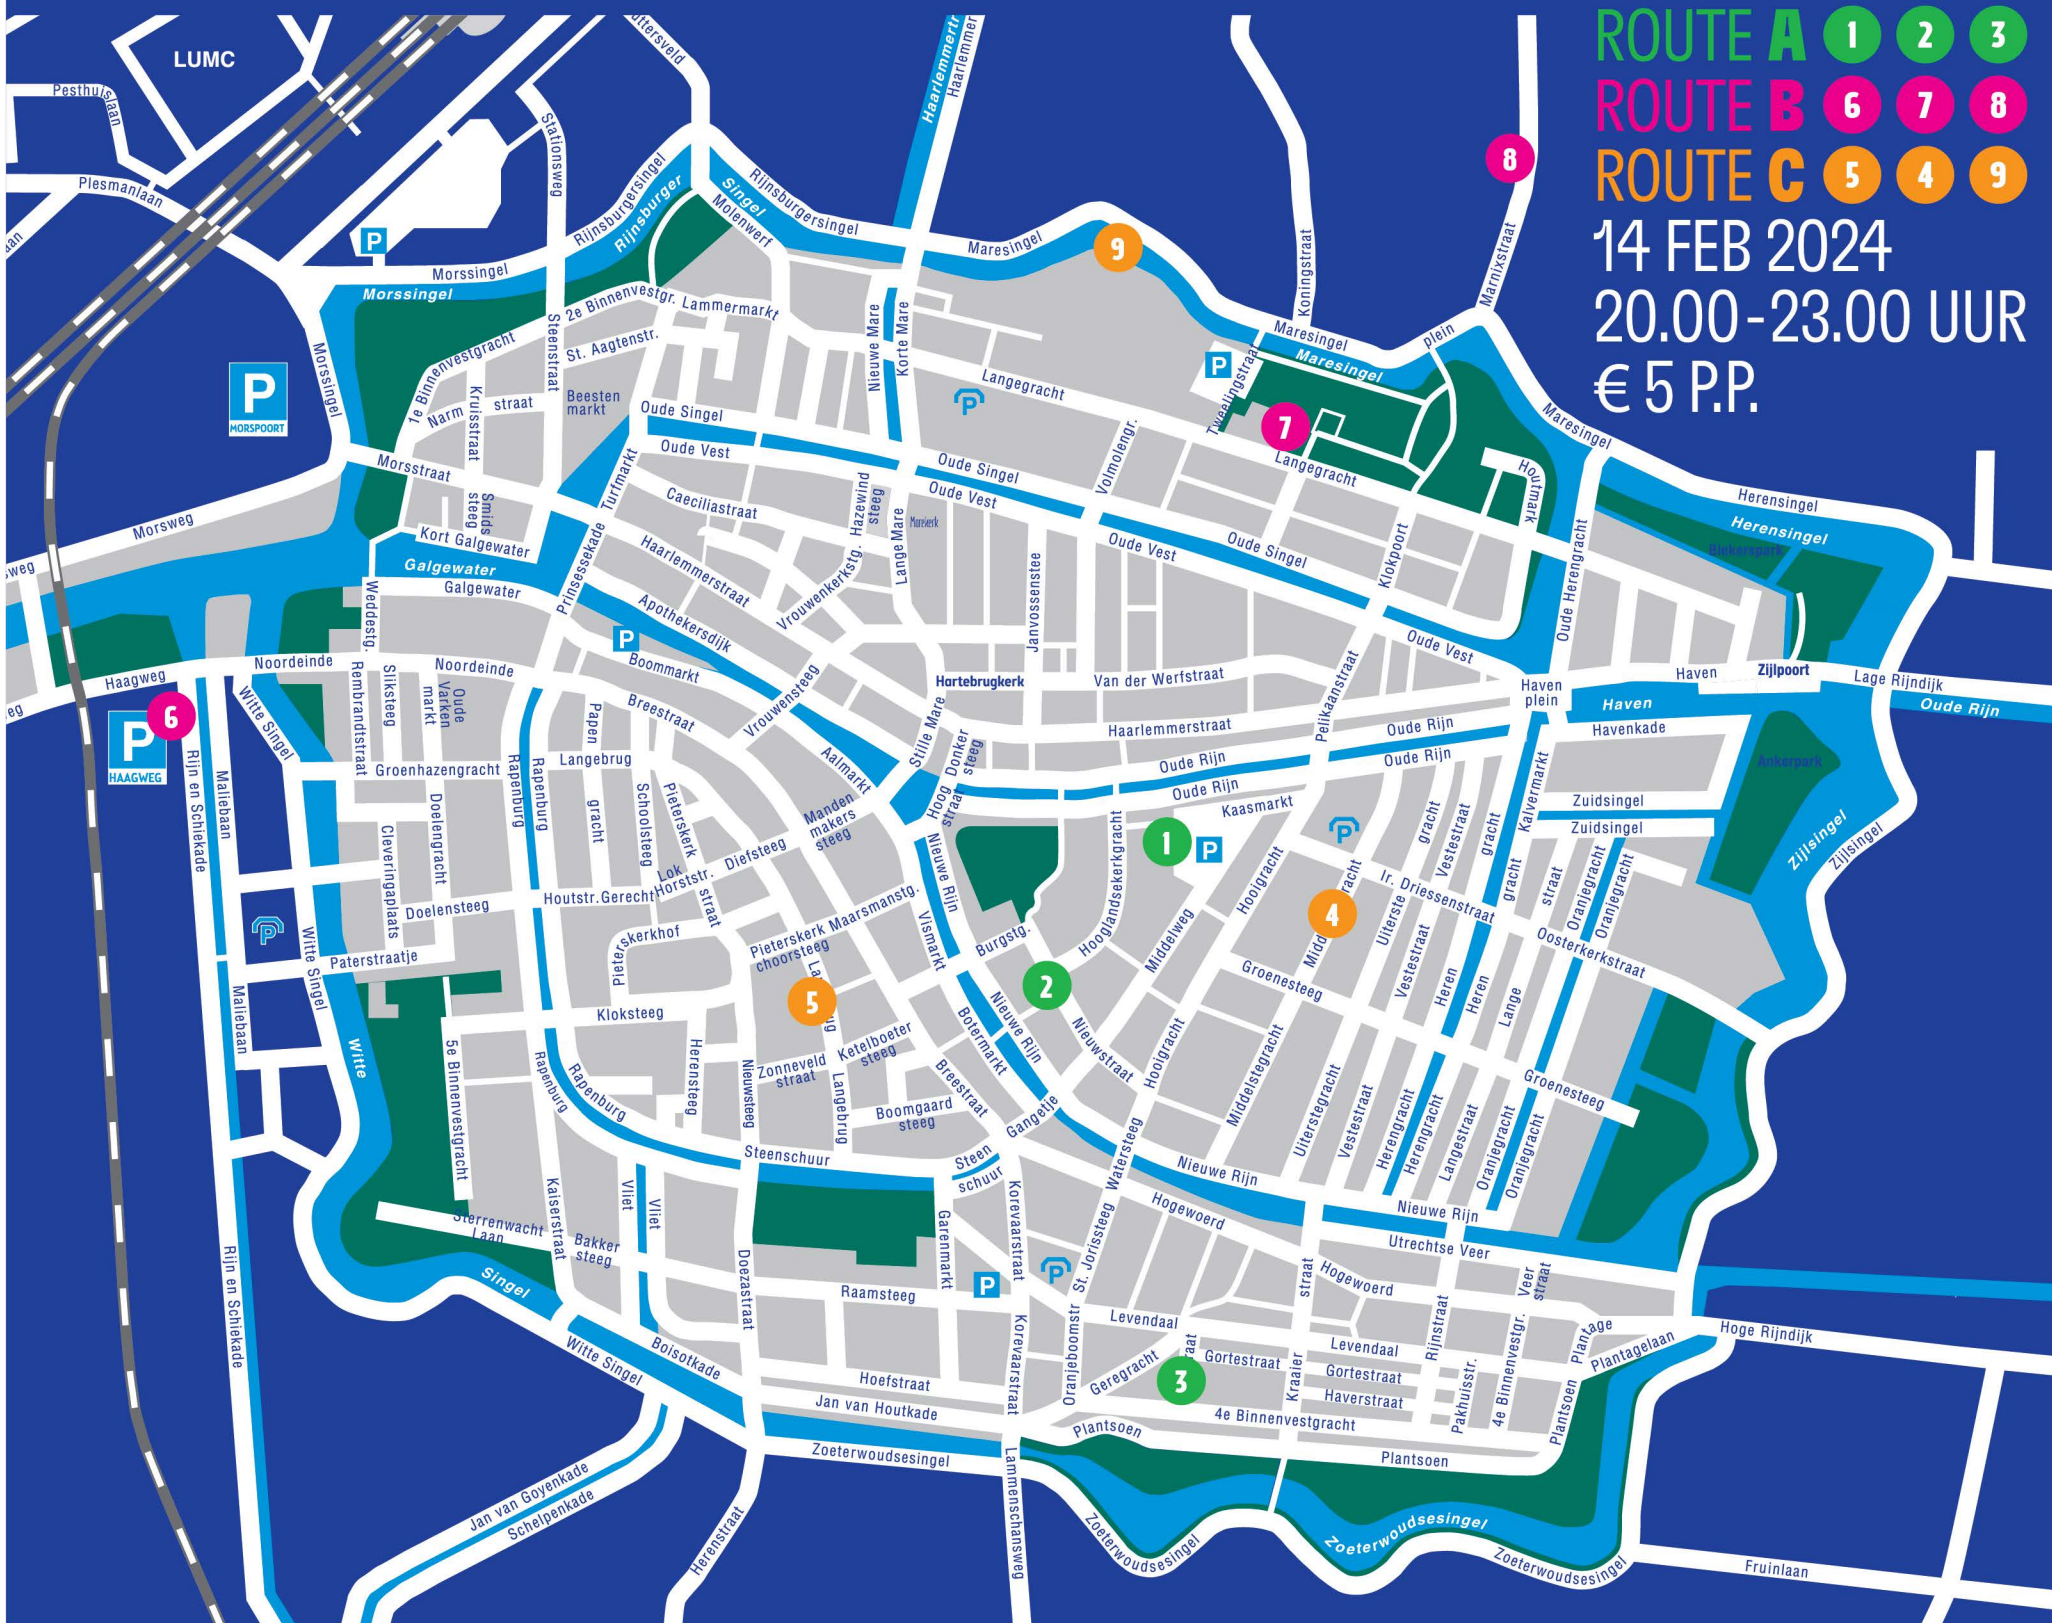

ROUTE A 1 2 3
ROUTE B 6 7 8
ROUTE C 5 4 9

14 FEB 2024
20.00-23.00 UUR
€ 5 P.P.

1 Links Uitstappen (performance) Stadsatelier aan de Kaasmarkt Koppenhinksteeg 13

Links Uitstappen is een recent opgerichte theatergroep die haar eerste project **Opgeschroefd** zal presenteren. Hun rollen staan niet echt vast, wie speelt, wie regisseert, wie vormgeeft. Wel hebben ze ruime ervaring met acteren en een gedeelde behoefte om onafhankelijk te zijn (van een toneelvereniging).